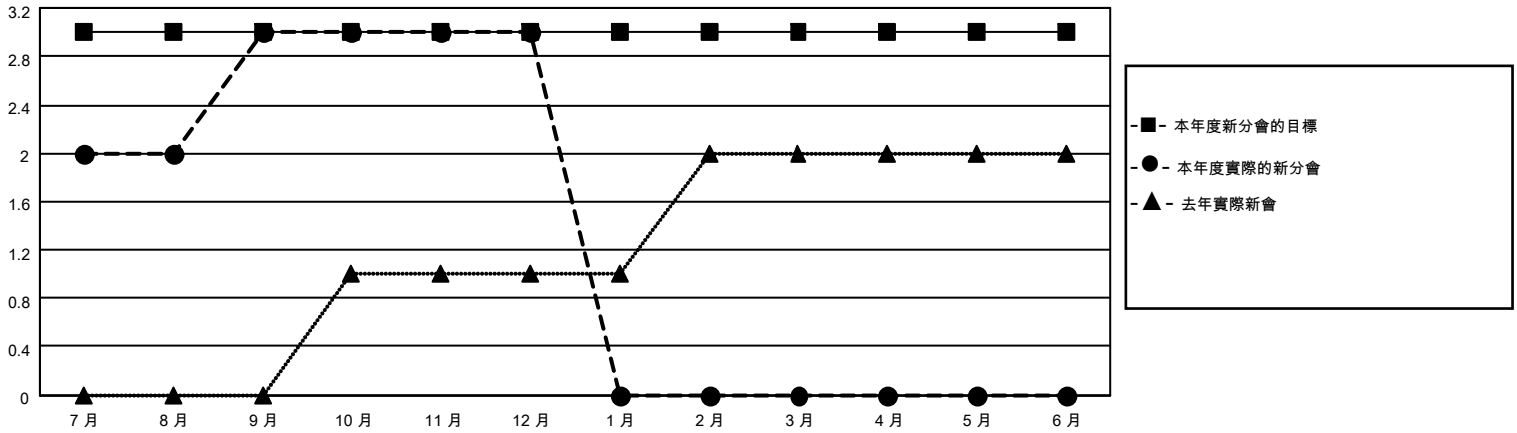

MONTHLY MEMBERSHIP PROGRESS REPORT

地點 REP OF CHINA

District 300B2

Results as of: 12/31/2021

分會			
成果 2021-2022			
季	新分會目標	新會	會員流失的分會
7月/8月/9月	3	3	2
10月/11月/12月	0	0	0
1月/2月/3月	0	0	0
4月/5月/6月	0	0	0

位會員@每位須繳			
成果 2021-2022			
季	會員淨增長目標	實際會員增長數	實際退會會員 (包括轉會)
7月/8月/9月	0	343	25
10月/11月/12月	0	65	79
1月/2月/3月	12	0	0
4月/5月/6月	0	0	0

目標與實際新會累積