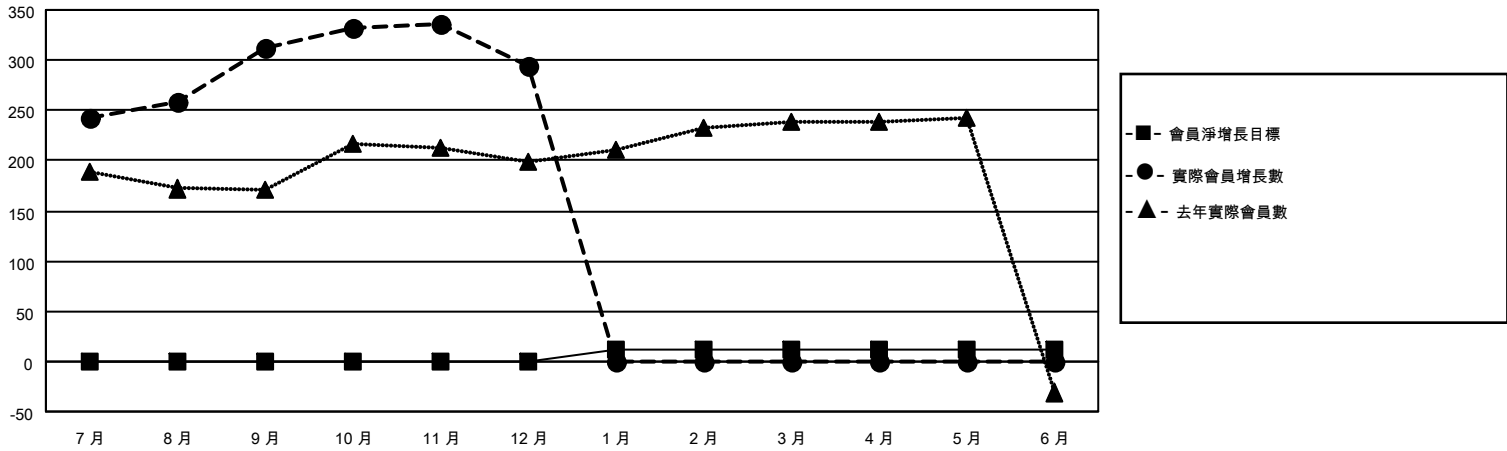

MONTHLY MEMBERSHIP PROGRESS REPORT

地點 REP OF CHINA

District 300B2

Results as of: 12/31/2021

分會			
成果 2021-2022			
季	新分會目標	新會	會員流失的分會
7月/8月/9月	3	3	2
10月/11月/12月	0	0	0
1月/2月/3月	0	0	0
4月/5月/6月	0	0	0

位會員@每位須繳			
成果 2021-2022			
季	會員淨增長目標	實際會員增長數	實際退會會員 (包括轉會)
7月/8月/9月	0	343	25
10月/11月/12月	0	65	79
1月/2月/3月	12	0	0
4月/5月/6月	0	0	0

目標與實際新會累積

目標和實際會員累積

已取消的分會: 2	
放棄的會員	
過世	6
分會已取消	0
其他	98
總計	104

46 CLUBS OF 64 增添1位或以上的 新會員
點擊這裡取得累計會員數據

性別分佈	
男	1,688 (69.27%)
女	749 (30.73%)
NON BINARY	0 (0.00%)
PREFER NOT TO ANSWER	0 (0.00%)
總計家庭單位會員數	101
支付減半會費的家庭會員	52